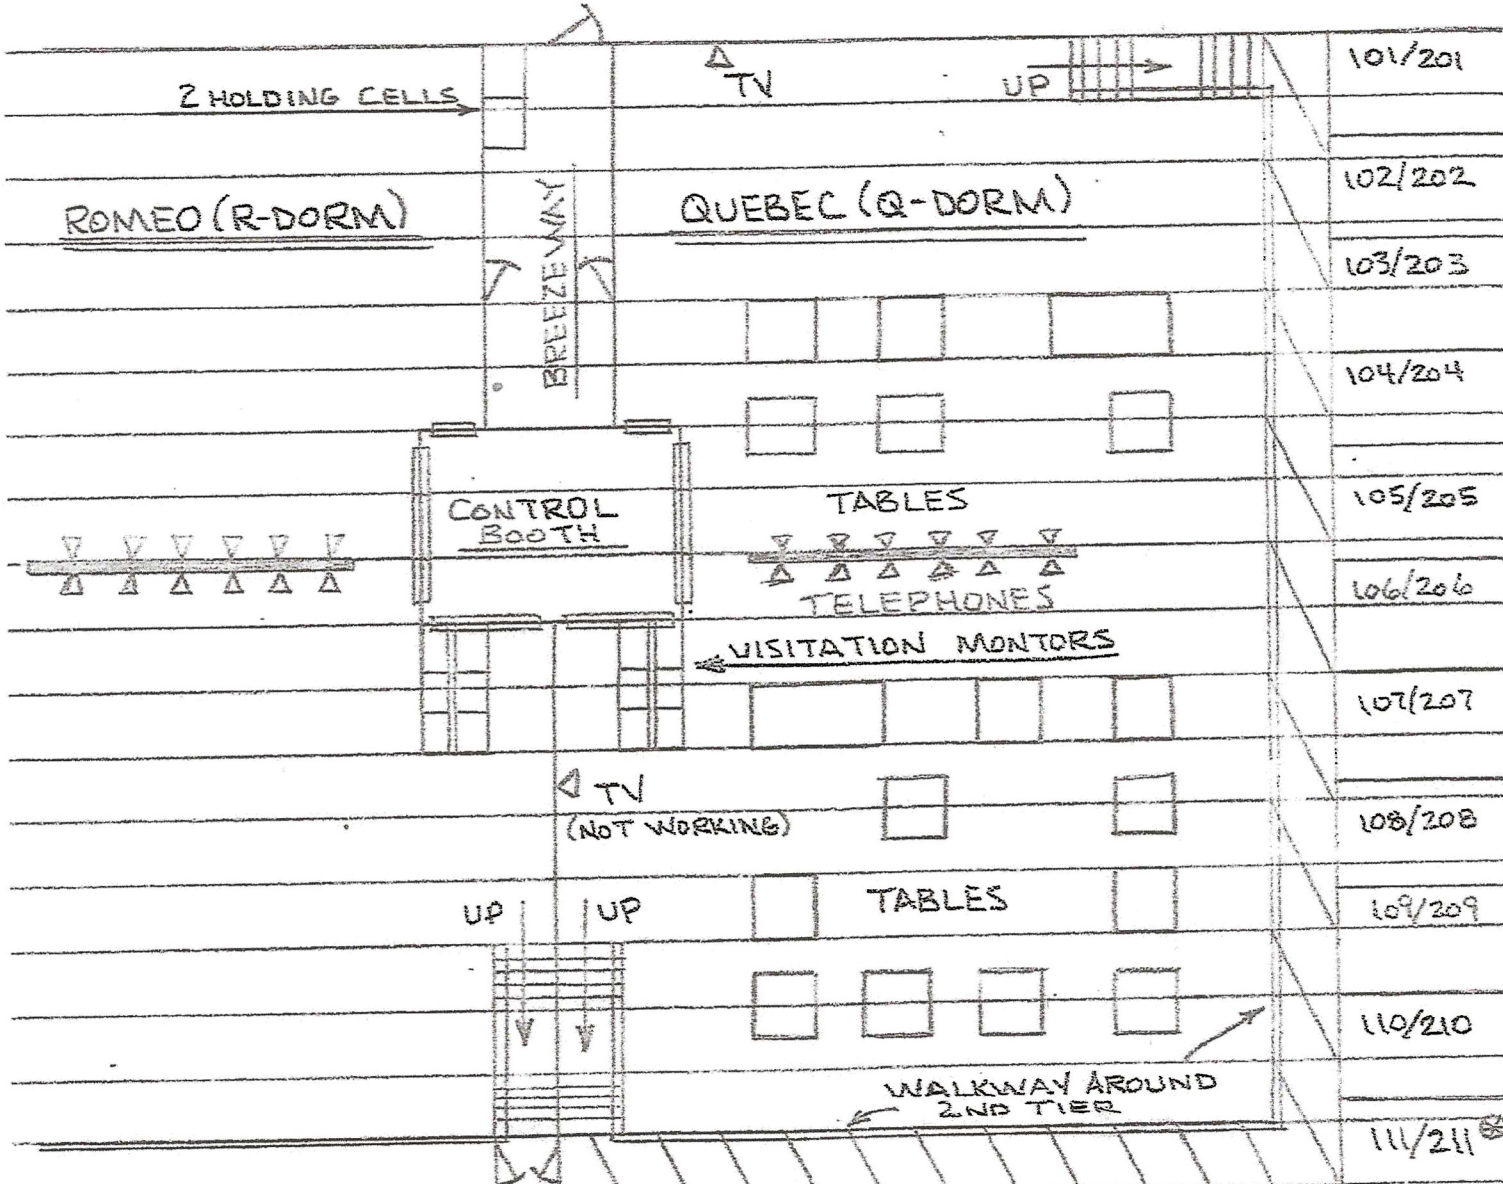

BUILDING # 8 - TRI COUNTY JAIL

3/10/2016
SCALE 'D'

HALLWAY

115/215	116/216	ROMEO SHOWERS	HALL	STAIRS	QUEBEC SHOWERS	116/216	115/215	114/214	113/213	112/212
---------	---------	---------------	------	--------	----------------	---------	---------	---------	---------	---------